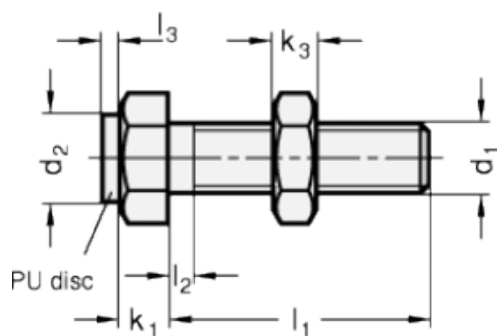

Varenummer: 20251M840BK
 Beskrivelse: E+G Anslagsbolt GN 251-M8-40-BK
 med møtrik

Mål

Type AK

Type BK

Mounting block GN 412.1

d	= M8	s = 13
e	= 15	
K	= -	
k1	= 5.5	
k2	= 5	
l1	= 40	
l2 max.	= 3.7	
l3	= 2	